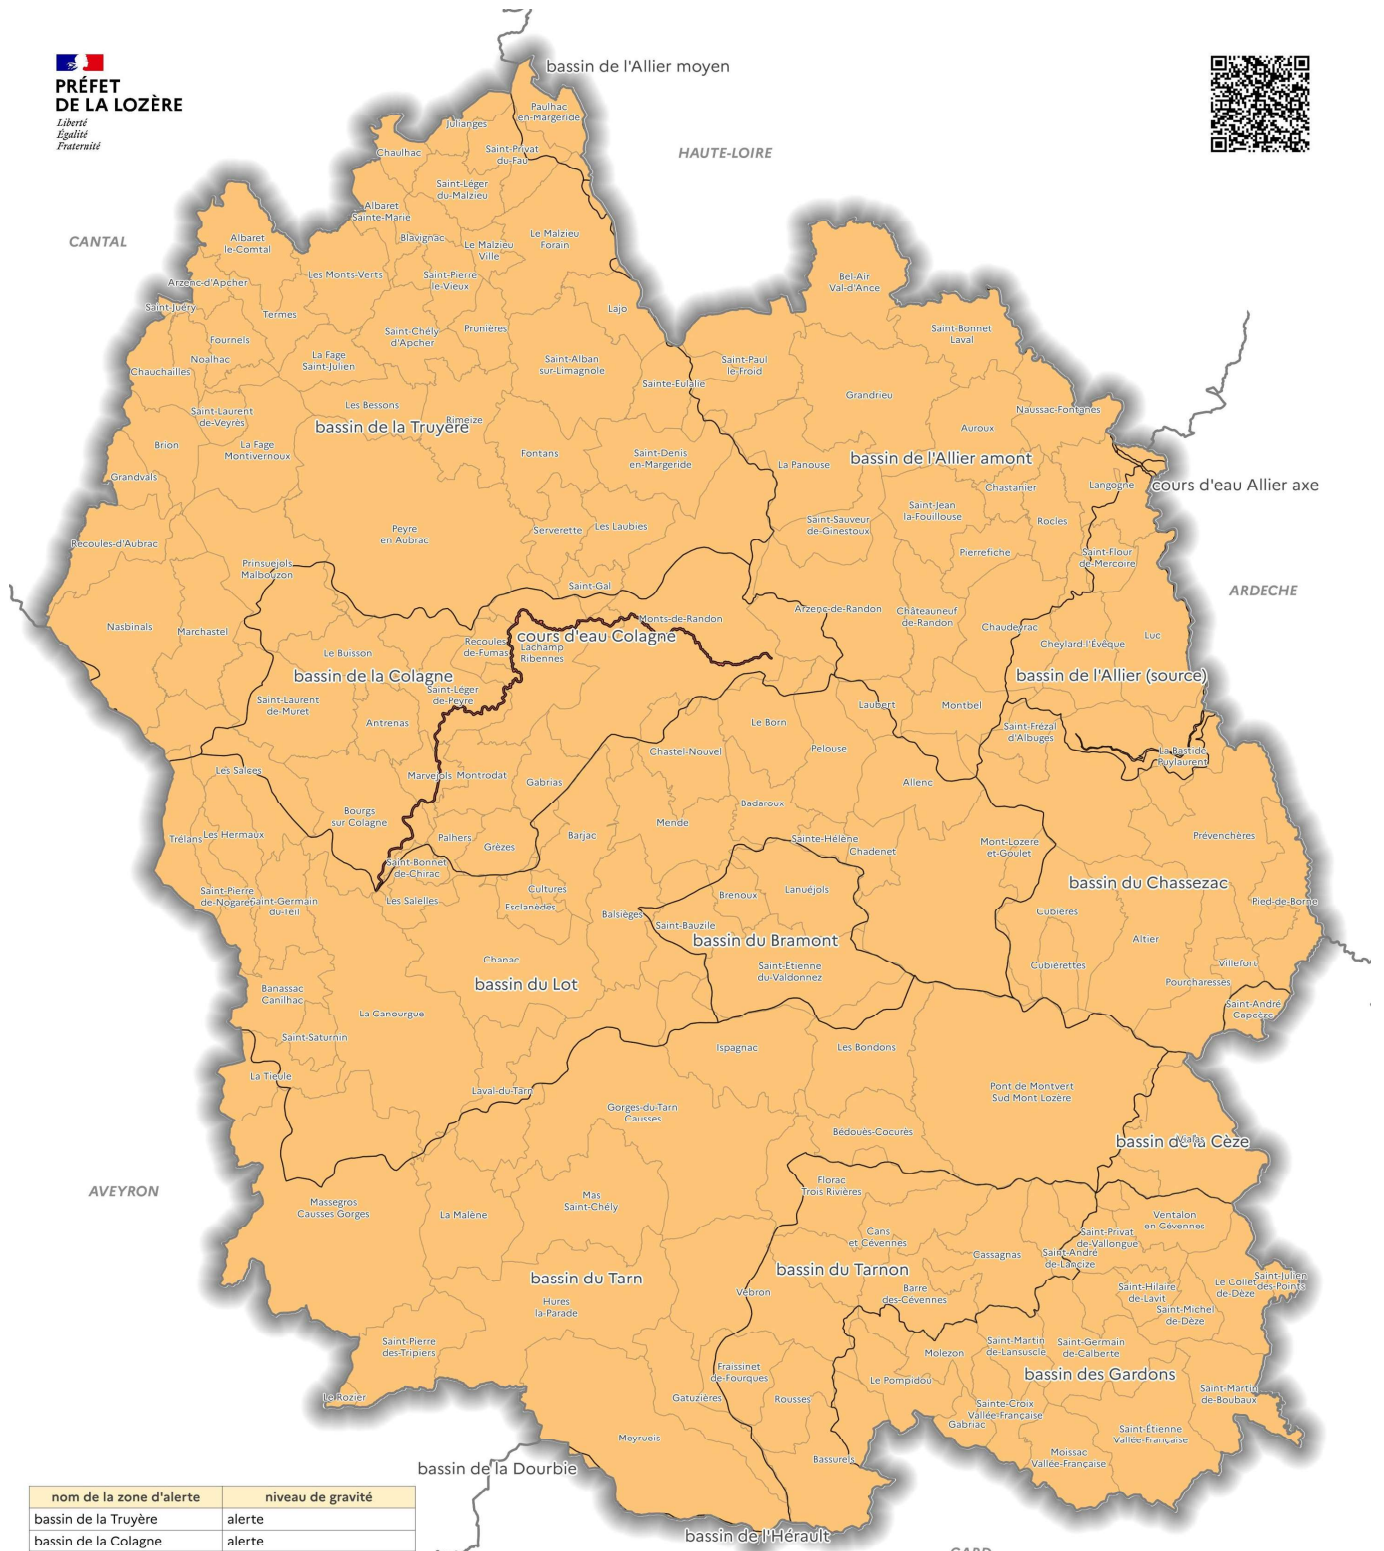

Niveaux de gravité par zone d'alerte restaurant les limitations ou des suspensions des usages de l'eau ou des activités en Lozère

nom de la zone d'alerte	niveau de gravité
bassin de la Truyère	alerte
bassin de la Colagne	alerte
cours d'eau Colagne	alerte renforcée
bassin du Lot	alerte
bassin du Bramont	alerte
bassin du Tarn	alerte
bassin du Tarnon	alerte
bassin de la Dourbie	alerte
bassin de l'Allier (source)	alerte
bassin de l'Allier amont	alerte
bassin de l'Allier moyen	alerte
cours d'eau Allier axe	alerte
bassin du Chassezac	alerte
bassin de la Cèze	alerte
bassin des Gardons	alerte
bassin de l'Hérault	alerte

niveau de gravité de la zone d'alerte

- pas de restriction
- vigilance
- alerte
- alerte renforcée
- crise

- limites communales
- limites départementales
- limites départementales de la Lozère

0 5 10 km

Sources : BD Topo, BD Topage et DDT de la Lozère.